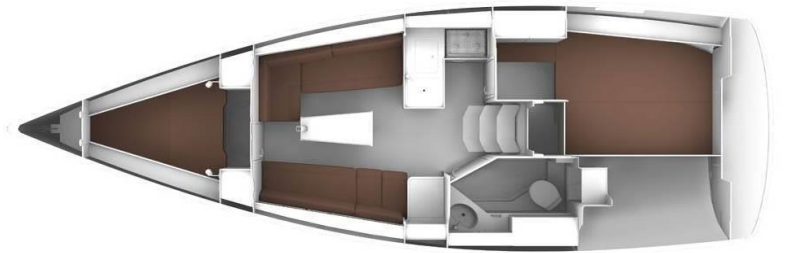

### Technische Daten

Länge	9,99 m
Breite	3,42 m
Tiefgang	1,95 m
Kojen	4 + 2
Kabinen	2
max. Personen	8
Segelfläche	51 m <sup>2</sup>
Leistung	18 PS
Wassertank	150 l
Dieseltank	80 l
Fäkalientank	60 l